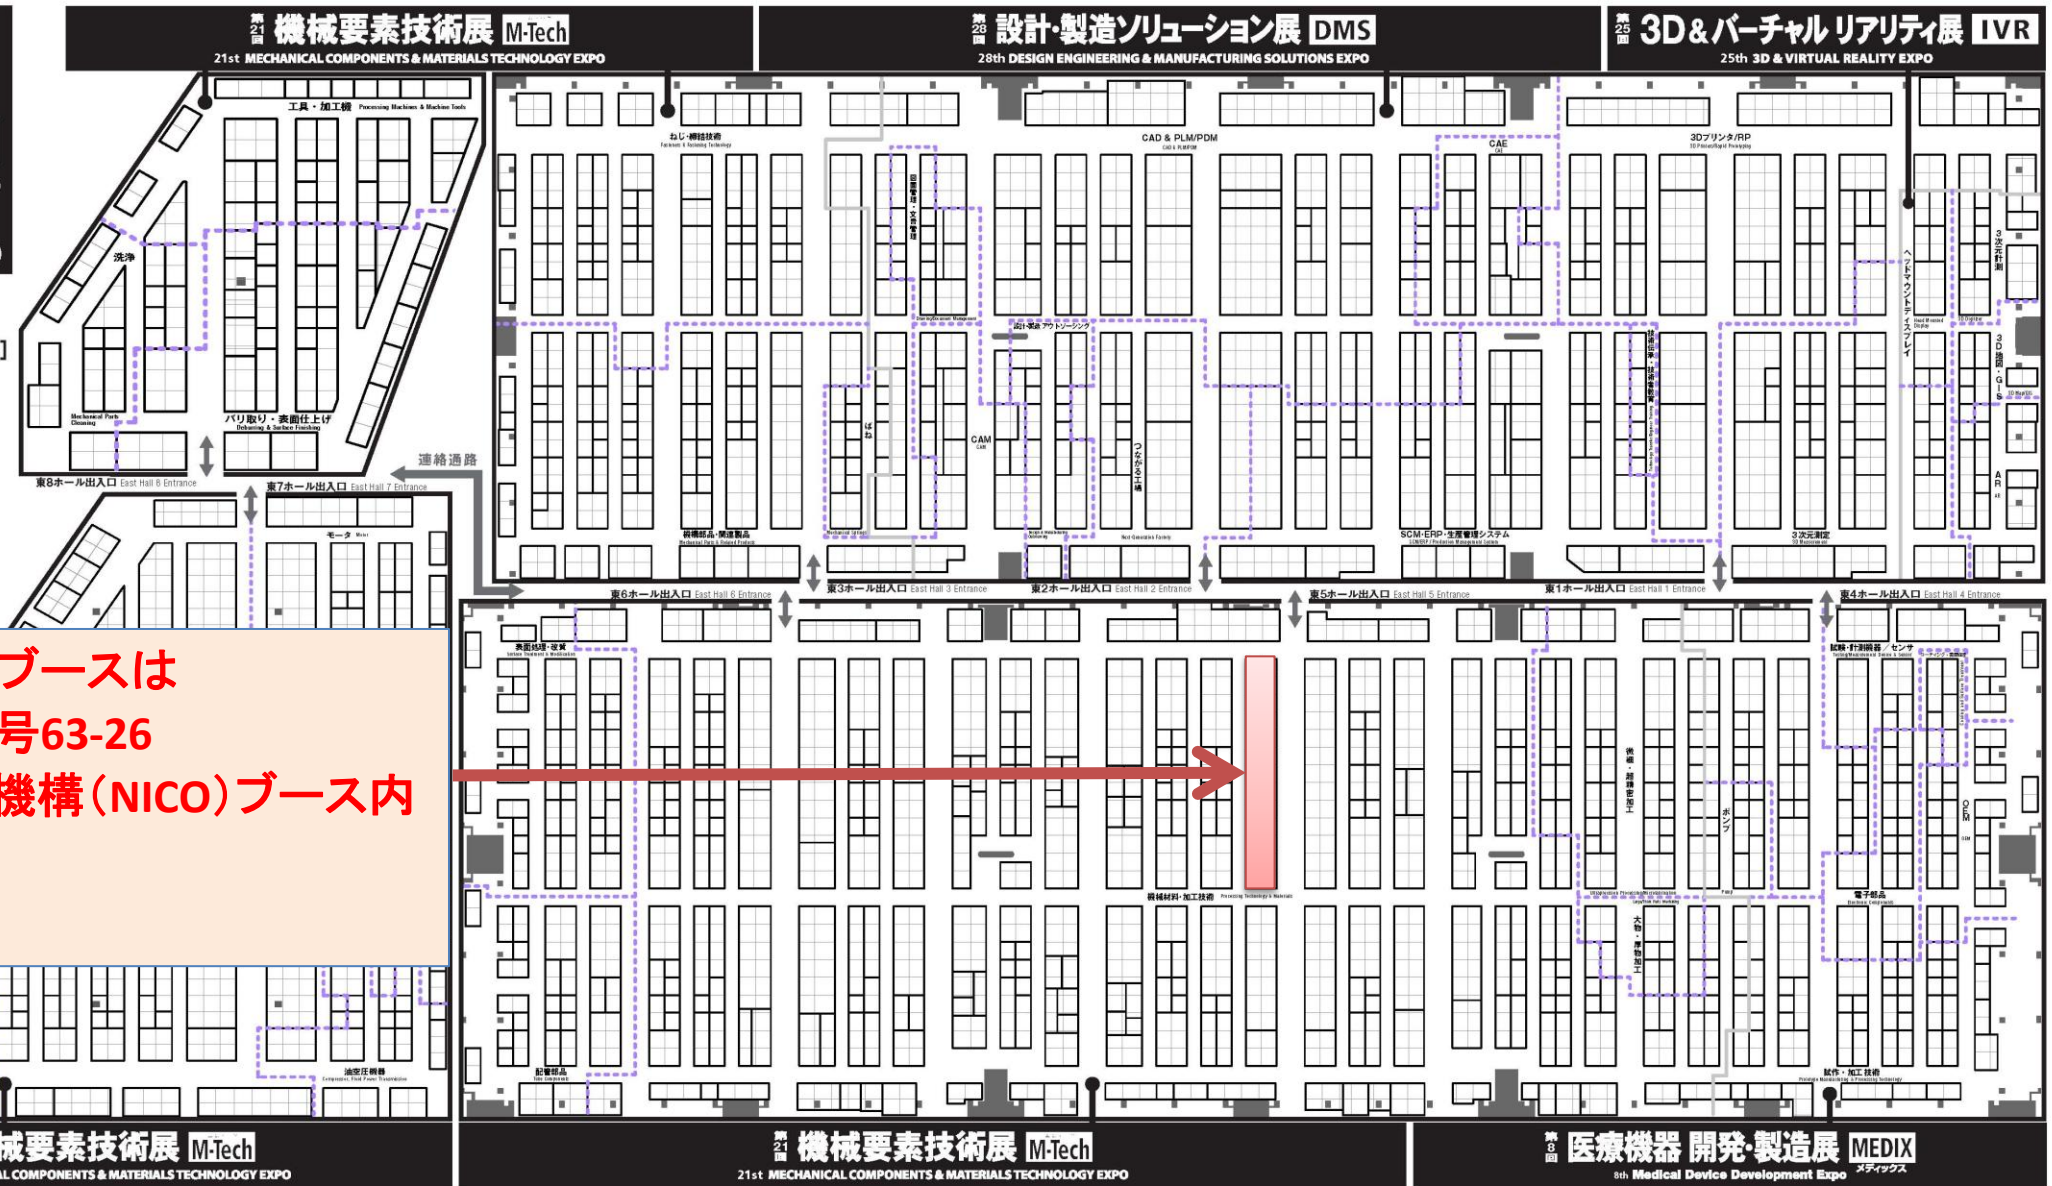

日本 ものづくり ワールド 2017

次回 会場レイアウト図 (予定)

Floor Plan (Preliminary)

会期

2017年6月21日 [水] ~ 23日 [金]
Dates: June 21 (Wed) - 23 (Fri), 2017

会場

東京ビッグサイト 東1~8ホール
Venue: Tokyo Big Sight East Hall 1-8

主催

リード エグジビション ジャパン (株)
Organised by Reed Exhibitions Japan Ltd.

**(株)宇都宮製作所のブースは
東5ホール:小間番号63-26
にいがた産業創造機構(NICO)ブース内
です。
是非お越し下さい!**

2017年
4月28日現在
As of Apr. 28, 2017

第21回 機械要素技術展 M-Tech
21st MECHANICAL COMPONENTS & MATERIALS TECHNOLOGY EXPO