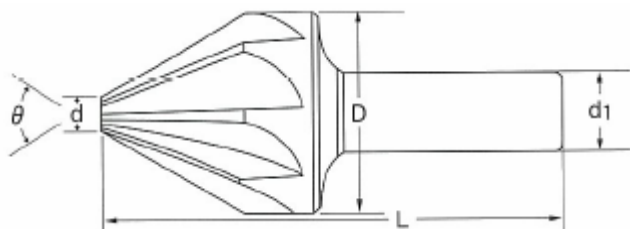

## センターフライス ISHIIタイプ

### 一般面取用

穴明け後の鋭利なエッジをキレイに取る一般面取り用工具です。

### CF

材質:HSS 単位:mm

60°

| 品番     | 小径 (d) | 刃外径 (D) | 全長 (L) | 柄径 (d1) | 品番     | 小径 (d) | 刃外径 (D) | 全長 (L) | 柄径 (d1) |
|--------|--------|---------|--------|---------|--------|--------|---------|--------|---------|
| CF-066 |        | 6       | 45     | 6       | CF-306 | 5      | 30      | 69     | 12      |
| CF-086 |        | 8       | 50     | 6       | CF-356 | 6      | 35      | 79     | 12      |
| CF-106 |        | 10      | 52     | 6       | CF-406 | 6      | 40      | 84     | 12      |
| CF-126 |        | 12      | 54     | 8       | CF-456 | 7      | 45      | 93     | 12      |
| CF-166 |        | 16      | 58     | 10      | CF-506 | 7      | 50      | 98     | 12      |
| CF-206 |        | 20      | 62     | 10      | CF-606 | 10     | 60      | 113    | 16      |
| CF-256 | 5      | 25      | 64     | 12      |        |        |         |        |         |