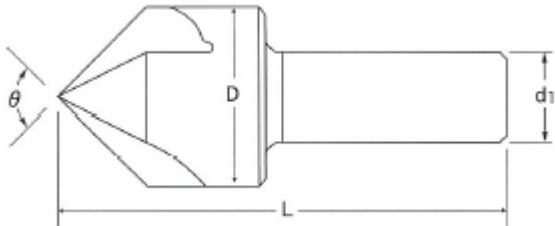

## スリーアイセンターフライス ISHIIタイプ

軽面取用

3F

材質:HSS 単位:mm

品番	刃外径 (D)	全長 (L)	柄径 (d1)
3F-12	12	50	8
3F-16	16	52	10
3F-20	20	56	10
3F-25	25	62	12
3F-30	30	62	12